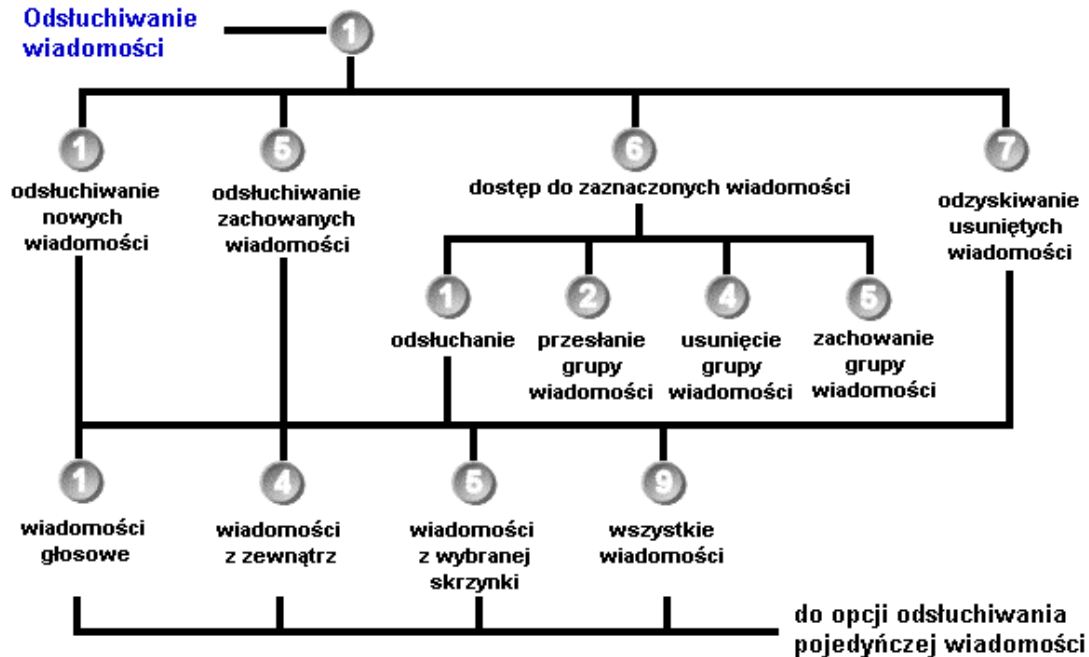

Skrócona instrukcja obsługi systemu poczty głosowej One Box

interfejs telefoniczny

Wewnętrzny numer dostępowy: 3666

Zewnętrzny numer dostępowy: 4813666

Standardowe hasło: 0000 (należy je zmienić po aktywacji skrytki)

Przeniesienie wywołań do skrytki:

	aktywacja	odwołanie
w czasie braku odpowiedzi	* 2 1 1 #	# 2 1 1 #
w czasie zajętości	* 2 1 2 #	# 2 1 2 #
wszystkich połączeń	* 2 1 #	# 2 1 #

Odsłuchiwanie wiadomości

opcje odsłuchiwania pojedynczej wiadomości