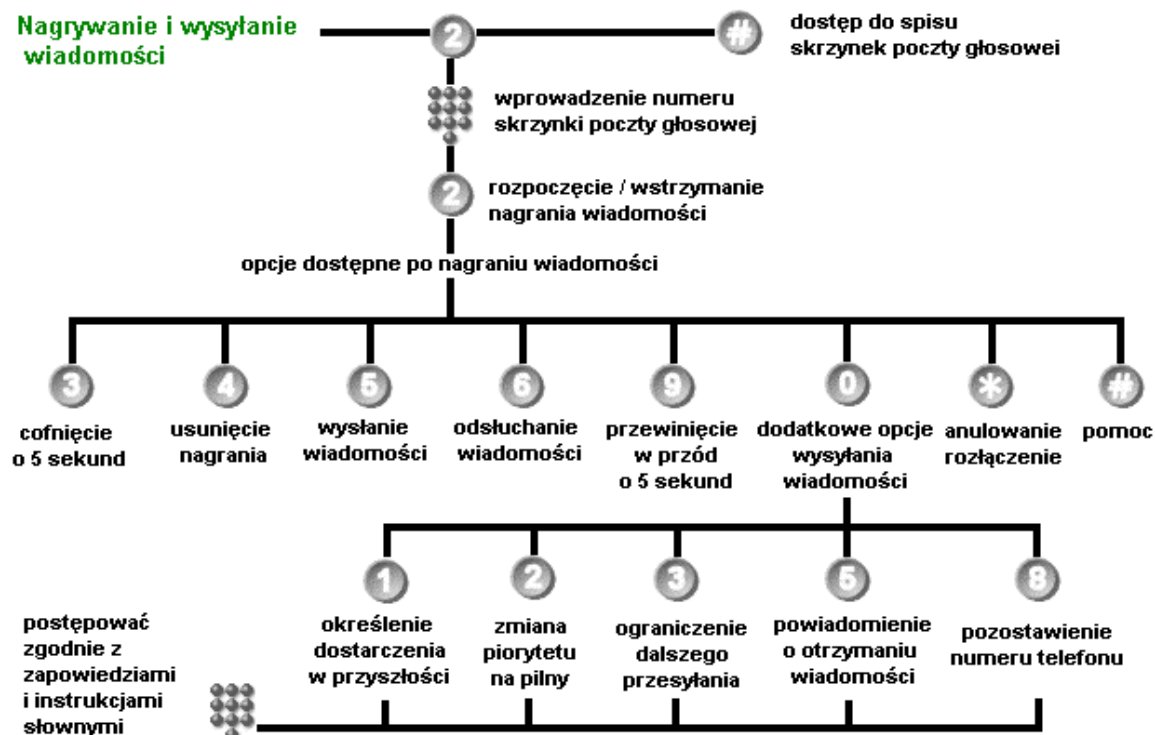

Nagrywanie i wysyłanie wiadomości