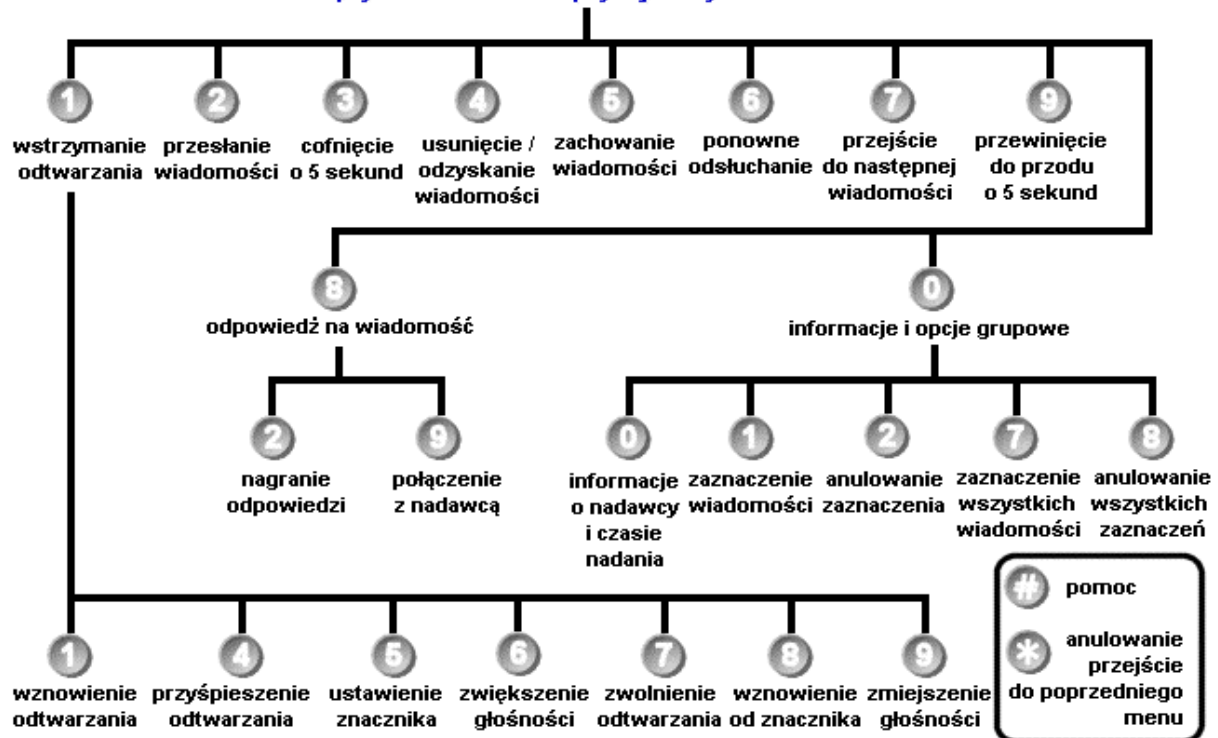

Skrócona instrukcja obsługi systemu poczty głosowej One Box

interfejs telefoniczny

Wewnętrzny numer dostępowy: 3666

Zewnętrzny numer dostępowy: 4813666

Standardowe hasło: 0000 (należy je zmienić po aktywacji skrytki)

Przeniesienie wywołań do skrytki:

	aktywacja	odwołanie
w czasie braku odpowiedzi	* 2 1 1 #	# 2 1 1 #
w czasie zajętości	* 2 1 2 #	# 2 1 2 #
wszystkich połączeń	* 2 1 #	# 2 1 #

Odsłuchiwanie wiadomości

opcje odsłuchiwania pojedynczej wiadomości